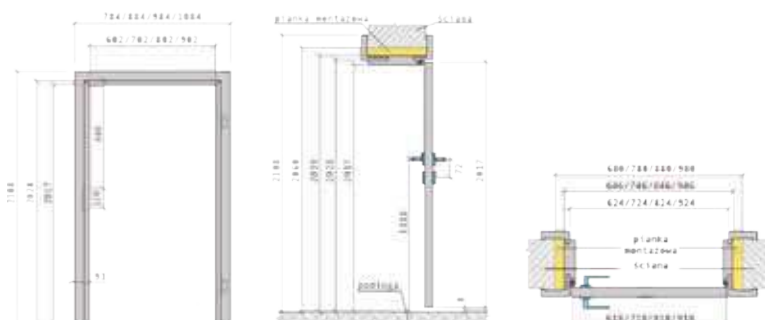

DVERE SKLADOM

IMPERIODOOR®

KLASIC WHITE

BEZFALCOVÉ

SKLADOM

Poľská norma

rozšiřovací panel 140mm k zárubni.
Křídlo je prispôsobené na zrezanie
max. o 60mm (vo vlastnom nákrese).