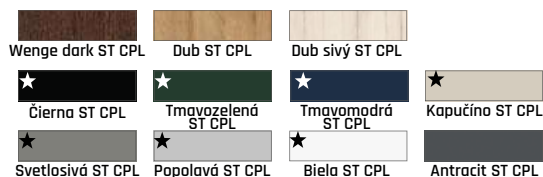

★ Farby pre model Frezja 9

komplet so zárubňou od 80mm-180mm

komplet so zárubňou od 180mm-300mm

Príplatok za obklad kovovej zárubne OKZ - 39 €

80 mm-300 mm
v cene záklopka
60 mm alebo 80 mm