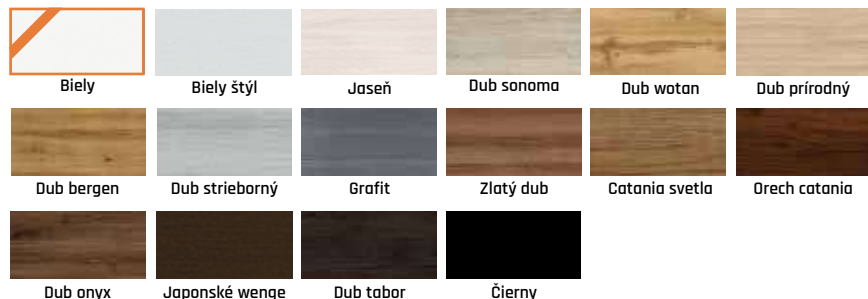

CHICAGO

skladom farba: Dub, Hnedý, Biela, Dub horský

cena samostatných dverí 159 €

80 mm-300 mm
V cene záklopka
60 mm alebo 80 mm
Horský dub záklopka
80mm za príplatek

od 239 €
komplet so zárubňou
od 80mm-180mm

od 259 €
komplet so zárubňou
od 180mm-300mm

DALLAS

skladom farba: Biela

Čierne sklo
za príplatek
15,90 €

cena samostatných dverí 159 €

NOVINKA
čierna zárubňa
skladom

od 265 €
komplet so zárubňou
od 80mm-180mm

od 289 €
komplet so zárubňou
od 180mm-300mm

NOVINKA CPL

od 265 €
komplet so zárubňou
od 80mm-180mm

od 285 €
komplet so zárubňou
od 180mm-300mm

NOVINKA PRO LINE

Obklad kovovej zárubne OKZ pri modeloch dverí Chicago a Dallas nie je možný.

Farby a ceny pre modely dverí Chicago a Dallas

Pozrite si vzorkovník IMPERIODOOR

od 239 €
komplet so zárubňou
od 80mm-180mm

od 259 €
komplet so zárubňou
od 180mm-300mm