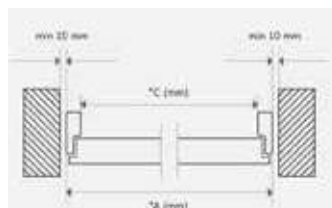

*** 3 stranný falc pri trojbodovom zámku a 4 stranný falc pri viacbodovom lištovom zámku

VONKAJŠIE ROZMERY ZÁRUBNE

A - šírka B - výška

Šírka dveri (cm)	Aluthermo 73		Aluthermo 55		Comfort 73		Superior 55	
	A (mm)	B (mm)	A (mm)	B (mm)	A (mm)	B (mm)	A (mm)	B (mm)
70	-	-	-	-	838	2091	807	2083
80	945	2091	925	2100	938	2091	907	2083
80N*	915	2091	895	2100	908	2091	877	2083
90	1045	2091	1025	2100	1038	2091	1007	2083
90N	1015	2091	995	2100	1008	2091	977	2083
100	1145	2091	1125	2100	1138	2091	1107	2083