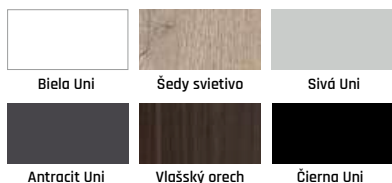

GRUPA CPL ◆◆◆◆◆◆

od 305 €
od 329 €