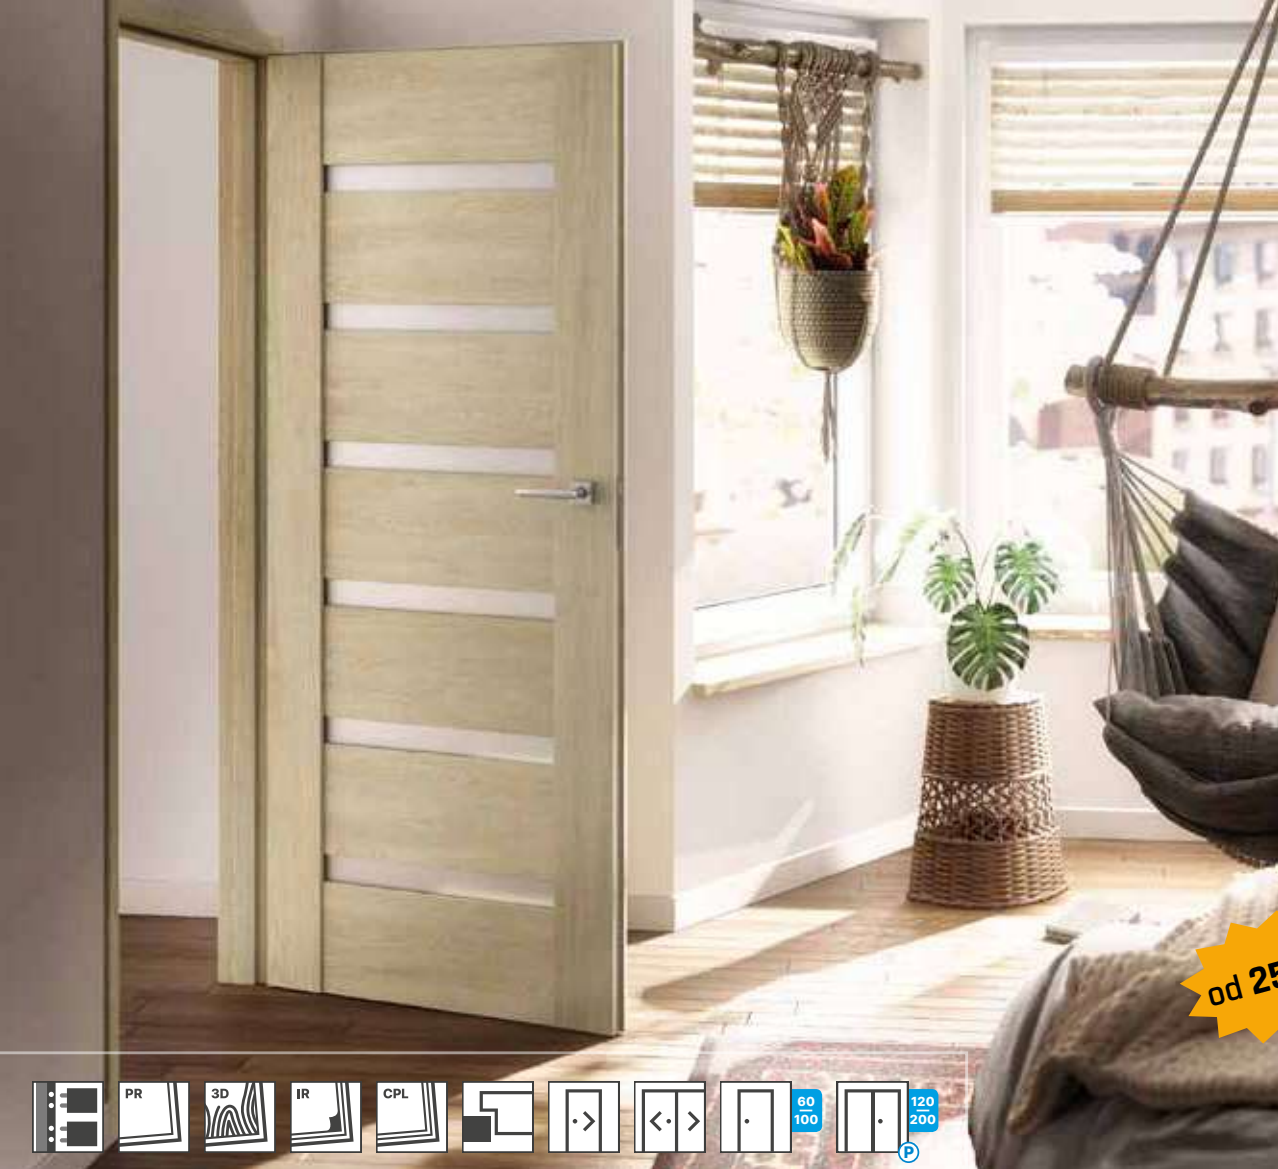

Sklo satín Profil rámečku

■ komplet so zárubňou od 75mm-180mm ■ komplet so zárubňou od 180mm-300mm

CLIF

od 259 €

CLASSEN

model 1

model 2

model 3