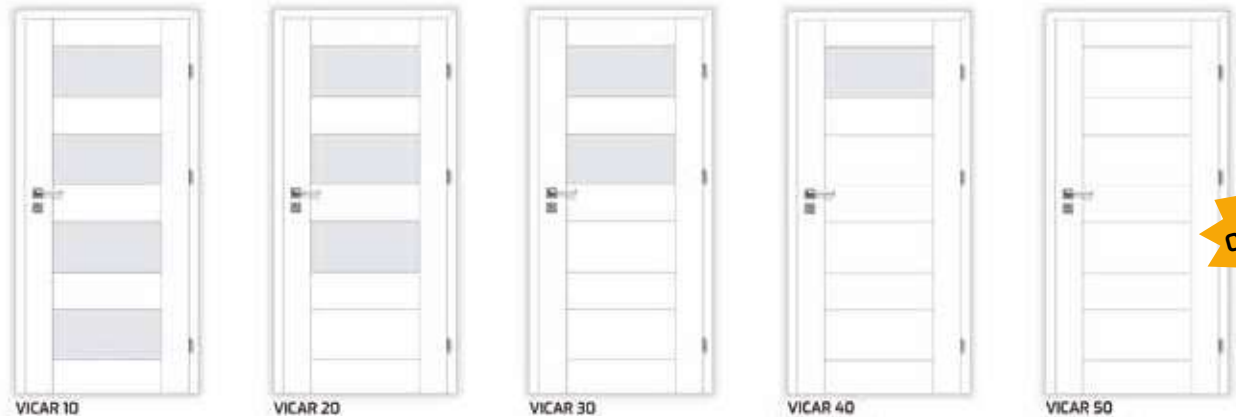

VOSTER® VICAR

od 259 €

Farby pre modely dverí Vinci a Vicar

	od 259 €	od 285 €
	od 279 €	od 305 €
	od 279 €	od 305 €

komplet so zárubňou od 80mm-180mm
 komplet so zárubňou od 180mm-300mm