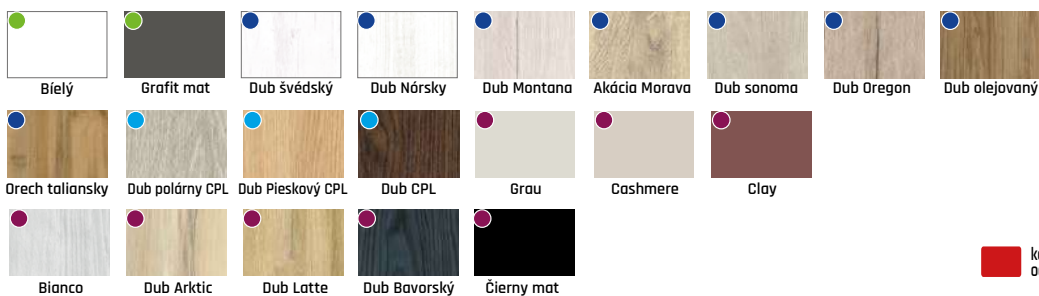

MURANO

od 259 €

MURANO 10

MURANO 20

MURANO 30

	od 259 €	od 279 €
	od 285 €	od 305 €
	od 285 €	od 305 €

komplet so zárubňou od 80mm-180mm komplet so zárubňou od 180mm-300mm

Modely štítkových kľučiek do OKZ prírámových dverách: KABO, ZOYA, BRAVO, NINA, PORTO, DAJANA. Priplatok za obklad kovovej zárubne OKZ - 39 €