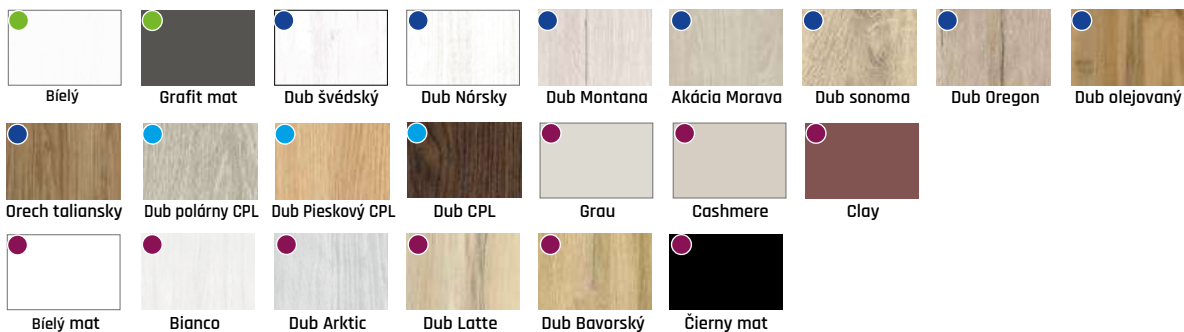

80 mm-300 mm
Zaklopka 80 mm
za priplatok

Modely štítkových kľúčiek do OKZ prirámových dverách: KABO, ZOYA, BRAVO, NINA, PORTO, DAJANA. Priplatok za obklad kovovej zárubne OKZ - 39 €