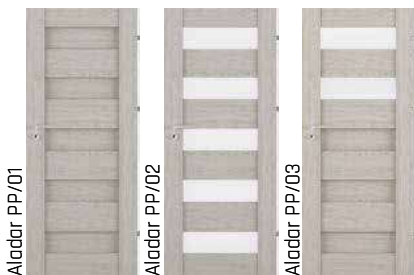

ALADAR

od 249 €

Príplatok za obklad kovovej zárubne OKZ - 39 €