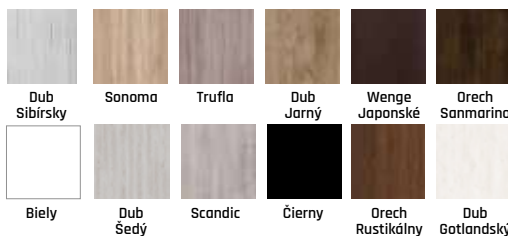

Pozrite si vzorkovník PERFECTDOOR

Top-Decor

od 239 €
komplet so zárubňou
od 80mm-180mm

od 259 €
komplet so zárubňou
od 180mm-300mm

Laminat CPL

od 259 €
komplet so zárubňou
od 80mm-180mm

od 279 €
komplet so zárubňou
od 180mm-300mm

Ecoline

od 265 €
komplet so zárubňou
od 80mm-180mm

od 289 €
komplet so zárubňou
od 180mm-300mm

skladom

IMPERIOOR® MARGO

Príplatok za obklad kovovej zárubne OKZ - 39 €

80 mm-300 mm
V cene zárubňa
60 mm alebo 80 mm

IMPERIOOR® BRYTANIA

Pozrite si vzorkovník PERFECTDOOR

Top-Decor

od 239 €
komplet so zárubňou
od 80mm-180mm

od 259 €
komplet so zárubňou
od 180mm-300mm

Laminat CPL

od 259 €
komplet so zárubňou
od 80mm-180mm

od 279 €
komplet so zárubňou
od 180mm-300mm