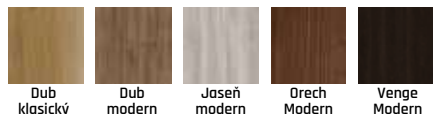

Evia 5

Evia 1 skladom farba Dub Sedý

cena samostatných dverí od 149 €

IMPERIODOOR®

THOR / ELEGANT

80 mm-300 mm
V cene zátkovky
60 mm alebo 80 mm

Pozrite si vzorkovník PERFECTDOOR

Laminat CPL