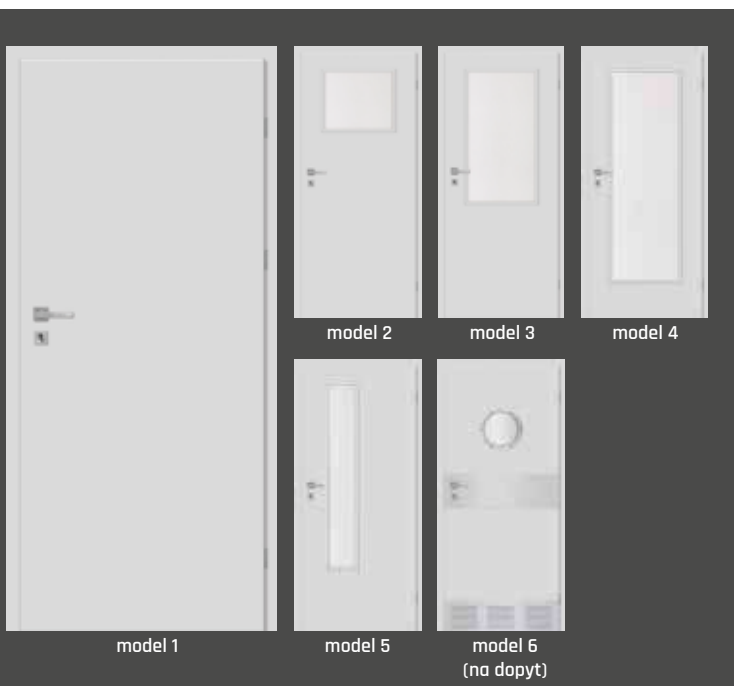

■ komplet so zárubňou od 75mm-180mm ■ komplet so zárubňou od 180mm-300mm