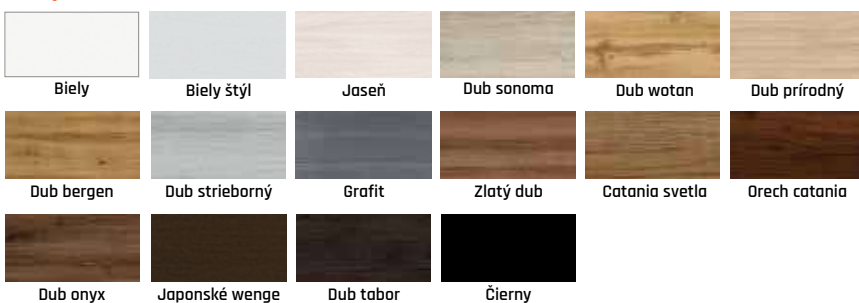

Top-Decor

od 239 €
komplet so zárubňou
od 80mm-180mm

od 259 €
komplet so zárubňou
od 180mm-300mm

Pozrite si vzorkovník IMPERIODOOR