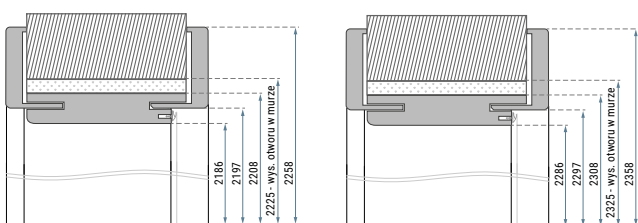

NATURA HK CPL

CLASSEN®

model 1 od 239 € od 259 €	model 2 od 259 € od 279 €	model 3 od 269 € od 285 €
model 4 od 275 € od 289 €	model 5 od 265 € od 279 €	

■ komplet so zárubňou od 75mm-180mm ■ komplet so zárubňou od 180mm-300mm