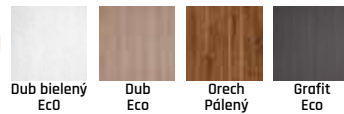

IMPERIODOOR®

THOR / ELEGANT

80 mm-300 mm
V cene zátkovky
60 mm alebo 80 mm

Pozrite si vzorkovník PERFECTDOOR

Laminat CPL

od 279 €
komplet so zárubňou
od 80mm-180mm

od 299 €
komplet so zárubňou
od 180mm-300mm

Ecoline

od 289 €
komplet so zárubňou
od 80mm-180mm

od 309 €
komplet so zárubňou
od 180mm-300mm

Príplatok za obklad kovovej zárubne OKZ - 39 €

IMPERIODOOR®

SUERTE

Suerte 02

Suerte 03

Suerte 01

Čierne sklo
za príplatok
15,90 €

Obklad kovovej zárubne OKZ pri modeloch dverí Suerte nie je možný.

NOVINKA CPL

od 265 €
komplet so zárubňou
od 80mm-180mm

od 289 €
komplet so zárubňou
od 180mm-300mm

od 265 €
komplet so zárubňou
od 80mm-180mm

od 289 €
komplet so zárubňou
od 180mm-300mm

NOVINKA PRO LINE

Top-Decor

od 239 €
komplet so zárubňou
od 80mm-180mm

od 259 €
komplet so zárubňou
od 180mm-300mm

Pozrite si vzorkovník IMPERIODOOR