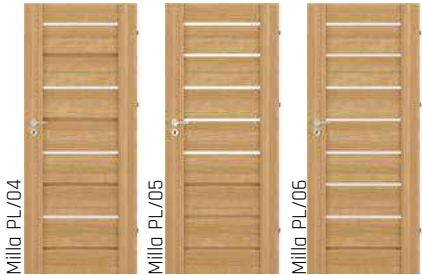

MILLA

od 259 €

Farby pre modely dverí Aladar a Milla

GRUPA PP	Aladar	Milla
Supermatná biela Dub prírodný Grandson	od 295 € od 319 €	od 319 € od 339 €
GRUPA CPL Biela Uni Sivá Uni Žiarivá sivá	od 289 € od 315 €	od 315 € od 339 €
Antracit Uni Vlašský orech Čierna Uni		
GRUPA CLPL Smrekovec bielený Dub medový Dub španielsky	od 279 € od 305 €	od 305 € od 329 €
Dub starý		
GRUPA FF Bianco Biela Sibiu Dub striebřistý	od 249 € od 269 €	od 259 € od 279 €
Dub Cornwall Dub Halifax Orzech kolumbijský		
Dub Sonoma Dub Riviera Dub Catania		
Orzech Nussbaum Mango Bengali Dub antracit		

■ komplet so zárubňou od 60mm-180mm
■ komplet so zárubňou od 180mm-300mm