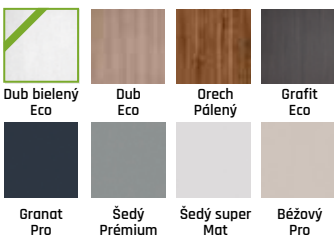

Akcia na modely Evia v Top Decor

od 225 €
komplet so zárubňou
od 80mm-180mm

od 245 €
komplet so zárubňou
od 180mm-300mm

IMPERIODOOR®