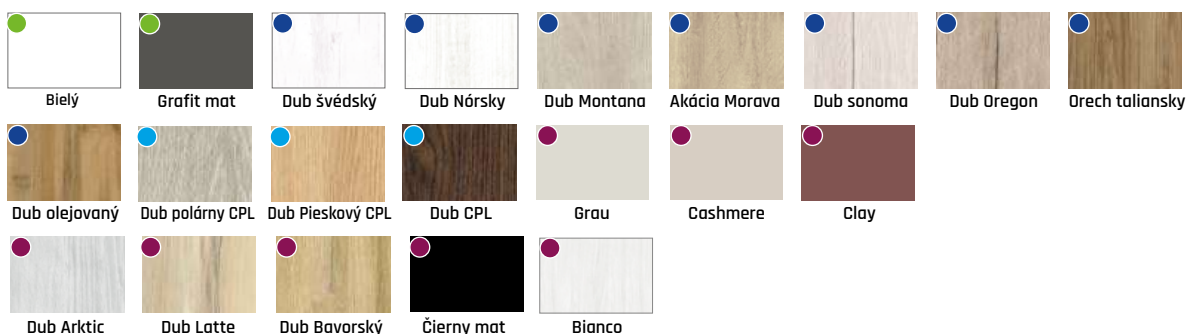

80 mm-300 mm
Zaklopka 80 mm
za priplatok

INTENSO DOORS

SANTIAGO

INTENSO
DOORS

W1

W4

W3

W5