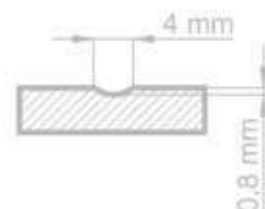

VNÚTORNE VCHODOVÉ DVERE S BEZPEČNÝMI ZÁMKAMI A TRŇMI PROTI VYLOMENU - HRÚBKKA KRÍDLA 46MM

Dvere + prah + vložka 30/45 + regulovaná oceľová zárubňá 95-155mm + kľučka Essen