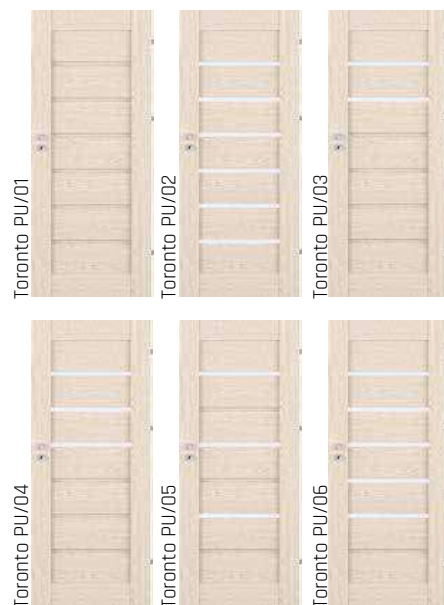

TORONTO

od 255 €

Farby pre modely dverí Toronto a Canada

GRUPA PP

Toronto	Canada
od 305 €	od 299 €
od 335 €	od 329 €

GRUPA CPL

od 299 €	od 295 €
od 329 €	od 319 €

GRUPA CLPL

od 295 €	od 285 €
od 319 €	od 315 €

GRUPA FF

od 255 €	od 249 €
od 279 €	od 269 €

komplet so zárubňou od 60mm-180mm
komplet so zárubňou od 180mm-300mm

Príplatok za obklad kovovej zárubne OKZ - 39 €

CANADA

od 249 €