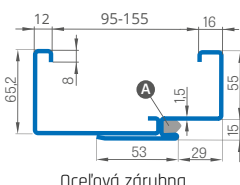

PREMIUM

od 489 € s zárubňou MDF
od 509 € s zárubňou MDF
od 559 € s oceľovou zárubňou

Dodatočný príplatok (INTARZIE) z dvoch strán pre dvere Herse alux Set **79,90€**