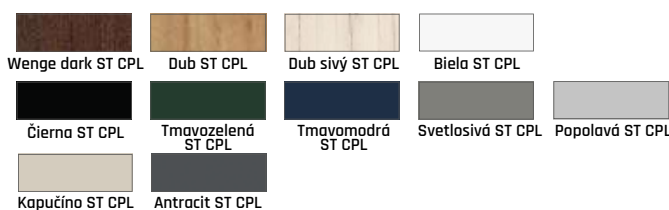

CPL

od 489 € s zárubňou MDF
od 509 € s zárubňou MDF
od 559 € s oceľovou zárubňou