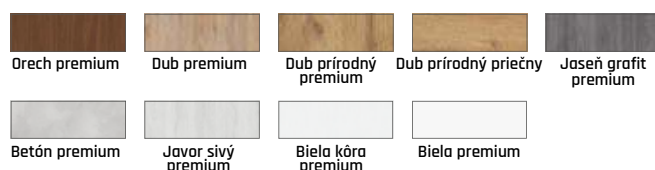

od 489 € s zárubňou MDF
od 509 € s zárubňou MDF
od 559 € s oceľovou zárubňou

Dodatočný príplatok (INTARZIE) z dvoch strán pre dvere Herse alux Set **79,90€**

CLASSEN®

LIRGO

CLASSEN

lakované dvere falcové
i bezfalcové