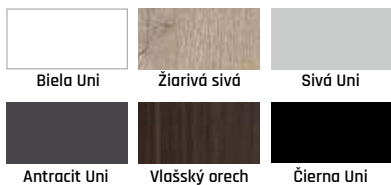

Standard Biela Bianco

Pozrite si vzorkovník VIVENTO

GRUPA PP ♦♦♦♦♦

Niagara Black Standard
od 295 € od 229 €
od 319 € od 259 €

GRUPA CPL ♦♦♦♦♦

Niagara Black Standard
od 289 € od 235 €
od 315 € od 249 €

GRUPA CLPL ♦♦♦♦♦