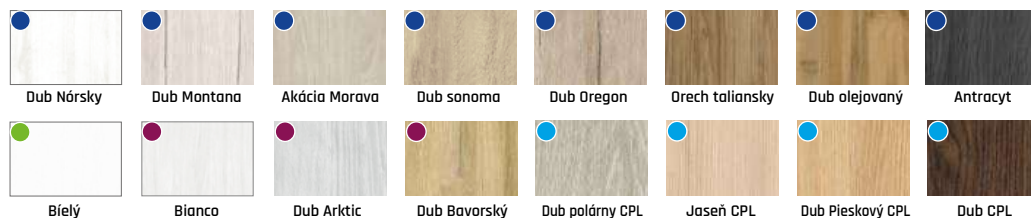

ROCCO 10 ROCCO 20 ROCCO 30

ROCCO 40 ROCCO 50

	od 265 €	od 289 €
	od 289 €	od 309 €
	od 289 €	od 309 €

Bielý Dub Alpin Orech Palermo Dub Nórsky Dub Švédsky Dub Kanadský Dub Montana Dub sonoma
Dub Oregon Orech taliansky Dub olejovaný Antracyt Dub polárny CPL Jaseň CPL Dub Pieskový CPL Dub CPL
Bielý mat Dub Arktic Dub Latte Dub Bavorský Akácia Morava

Modely štítkových kľučiek do OKZ prirámovaných dverách: KABO, ZOYA, BRAVO, NINA, PORTO, DAJANA. Príplatok za obklad kovovej zárubne OKZ - 39 €

VOSTER® ZITRON

od 265 €

ZITRON 10 ZITRON 20 ZITRON 30 ZITRON 40

ZITRON 50 ZITRON 60 ZITRON 70 ZITRON 80

	od 265 €	od 289 €
	od 285 €	od 309 €
	od 285 €	od 309 €

komplet so zárubňou od 80mm-180mm
 komplet so zárubňou od 180mm-300mm

Dub Nórsky Dub Montana Akácia Morava Dub sonoma Dub Oregon Orech taliansky Dub olejovaný Antracyt
Bielý Bianco Dub Arktic Dub Bavorský Dub polárny CPL Jaseň CPL Dub Pieskový CPL Dub CPL