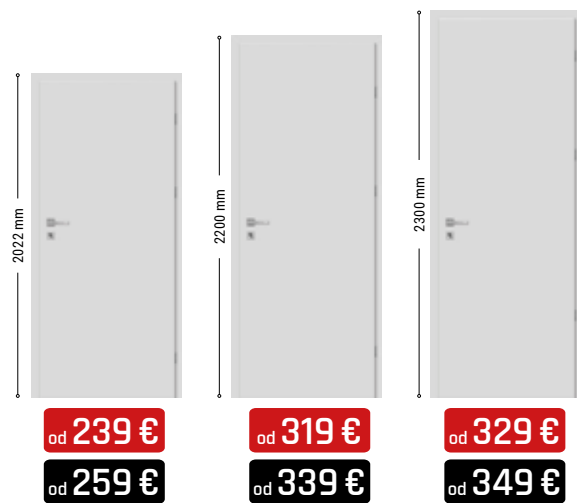

■ komplet so zárubňou od 75mm-180mm ■ komplet so zárubňou od 180mm-300mm