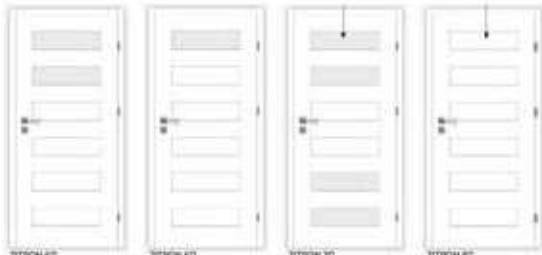

ZITRON 50 ZITRON 60 ZITRON 70 ZITRON 80

	od 265 €	od 289 €
	od 285 €	od 309 €
	od 285 €	od 309 €

komplet so zárubňou od 80mm-180mm
 komplet so zárubňou od 180mm-300mm