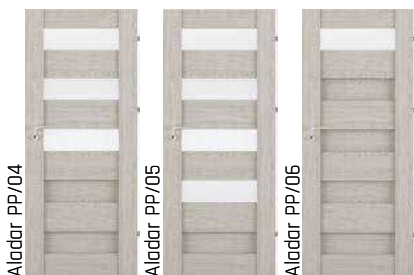

ALADAR

od 249 €

Príplatok za obklad kovovej zárubne OKZ - 39 €