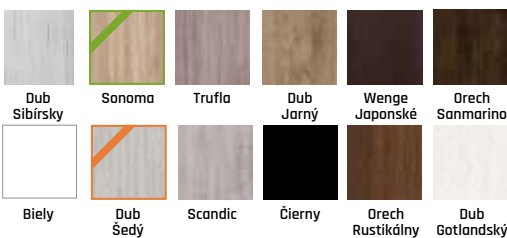

Laminat CPL

od 259 €
komplet so zárubňou
od 80mm-180mm

od 279 €
komplet so zárubňou
od 180mm-300mm