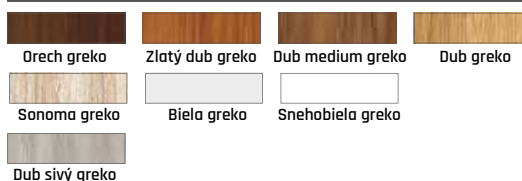

PREMIUM Magnolia od 285 € od 305 € | Frezja od 295 € od 315 €