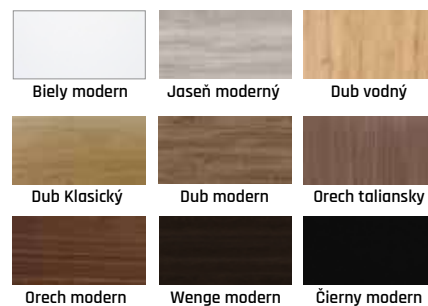

Suerte 02

Suerte 03

Suerte 01

Čierne sklo
za príplatok
15,90 €

Obklad kovovej zárubne OKZ pri modeloch dverí Suerte nie je možný.

NOVINKA CPL

od 265 €
komplet so zárubňou
od 80mm-180mm

od 289 €
komplet so zárubňou
od 180mm-300mm