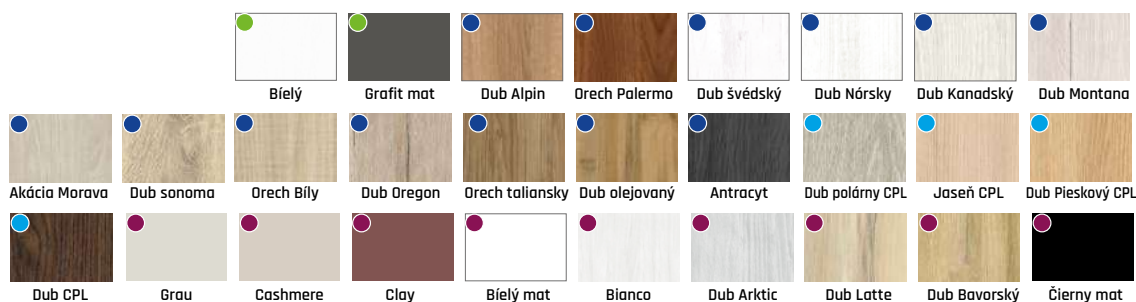

MURANO

od 259 €

	od 259 €	od 279 €
	od 285 €	od 305 €
	od 285 €	od 305 €

komplet so zárubňou od 80mm-180mm komplet so zárubňou od 180mm-300mm

Modely štítkových kľučiek do OKZ prírámových dverách: KABO, ZOYA, BRAVO, NINA, PORTO, DAJANA. Priplatok za obklad kovovej zárubne OKZ - 39 €

VANILLA

80 mm-300 mm
Zaklopka 80 mm
za priplatok

od 269 €

	od 269 €	od 289 €
	od 289 €	od 315 €
	od 289 €	od 315 €

komplet so zárubňou od 80mm-180mm komplet so zárubňou od 180mm-300mm