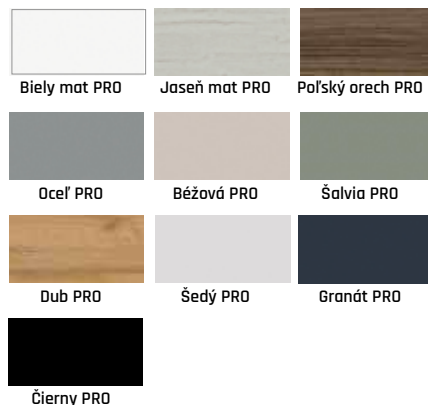

od 265 €
komplet so zárubňou
od 80mm-180mm

od 289 €
komplet so zárubňou
od 180mm-300mm

NOVINKA PRO LINE